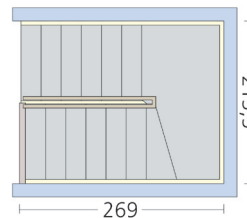

Grundrissvorschläge

Podesttreppen

Offenes Wohnen ist angesagt, und eine gute Begehbarkeit gewährleistet. Gerne wird die Podesttreppe für Häuser mit versetzten Wohnebenen verwendet, aber auch für großzügig geschnittene Treppenhäuser.

Nutzbare Laubbreite 87 cm, 14 Steigungen zu ca. 26 cm Auftritt

Nutzbare Laubbreite 94 cm, 15 Steigungen zu ca. 26,5 cm Auftritt

Nutzbare Laubbreite 100 cm, 16 Steigungen zu ca. 27 cm Auftritt